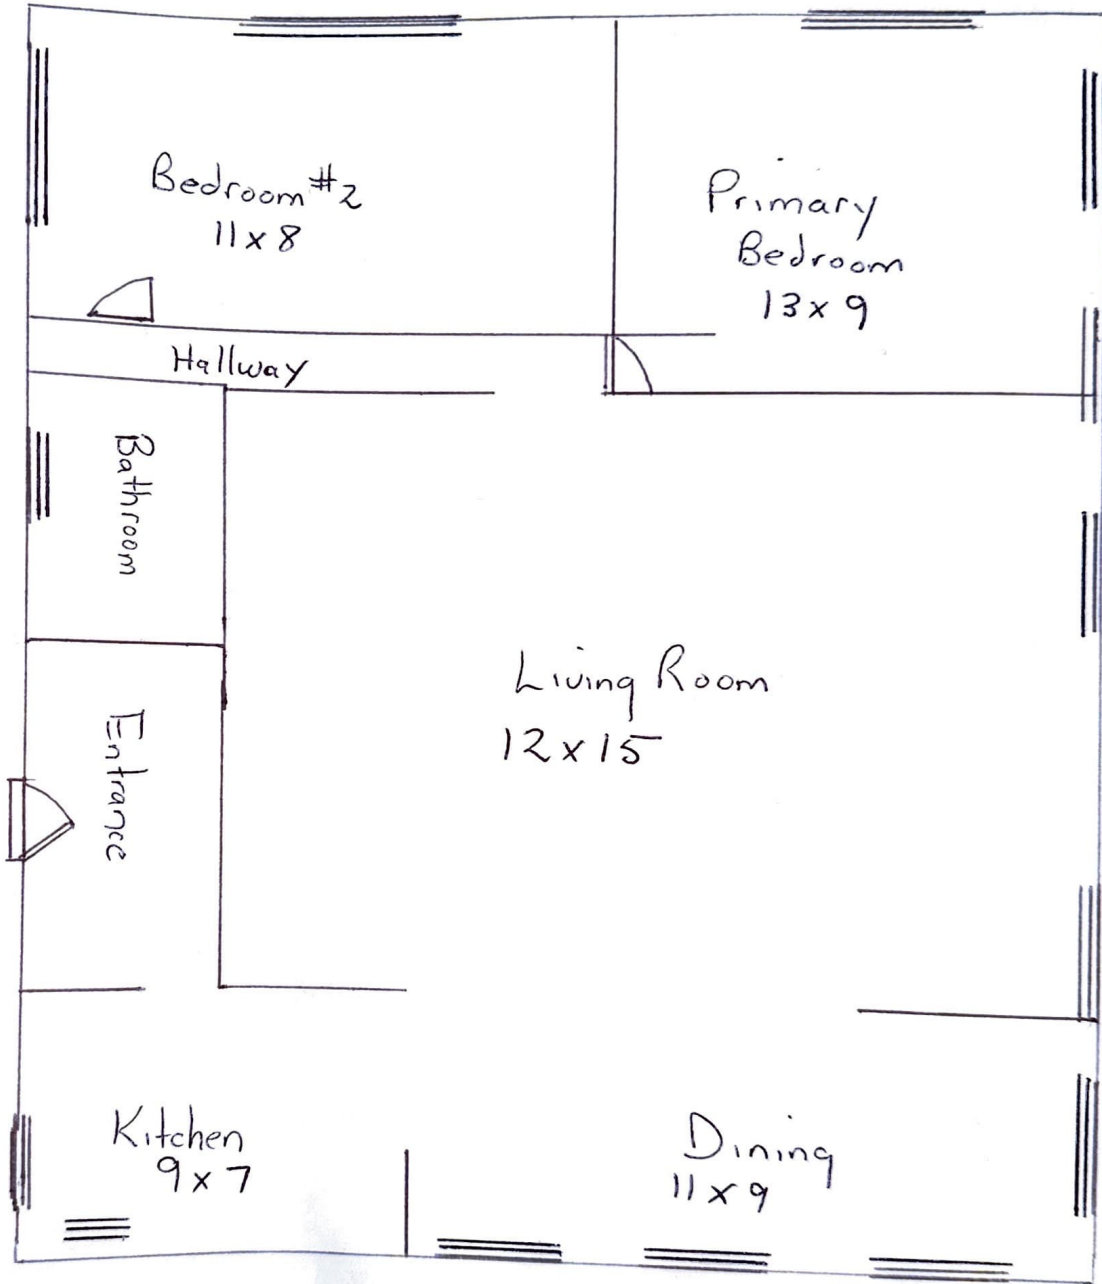

mill Rd

Total 1,050 Sq. Ft.

Lake