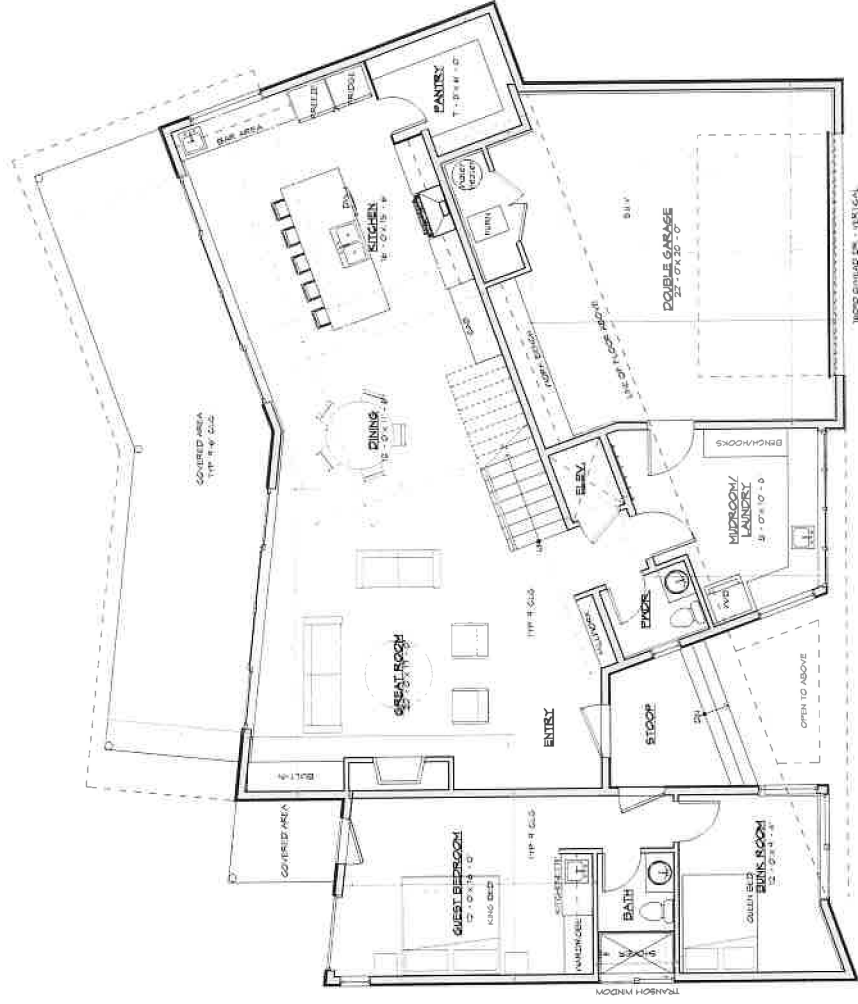

MAIN FLOOR PRELIM

SU CASA
 DESIGN
 2043 MORTIMER AVE
 ARLINGTON, VA 22204
 TEL: 703.244.4444

NEW RESIDENCE
 260 ALDER AVE

PRELIM AREA 1:8" = 1'